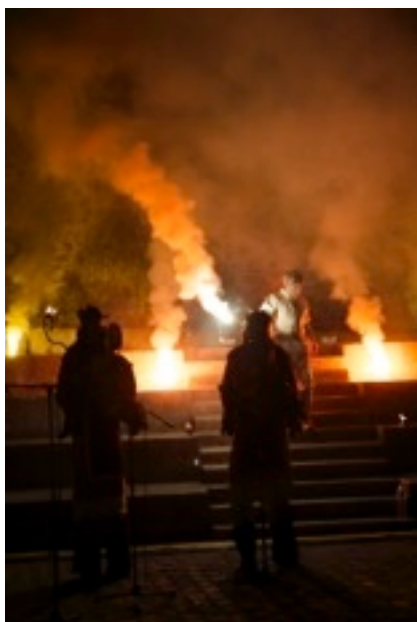

Ils ont marchés dans plus de 100 villes en Europe!